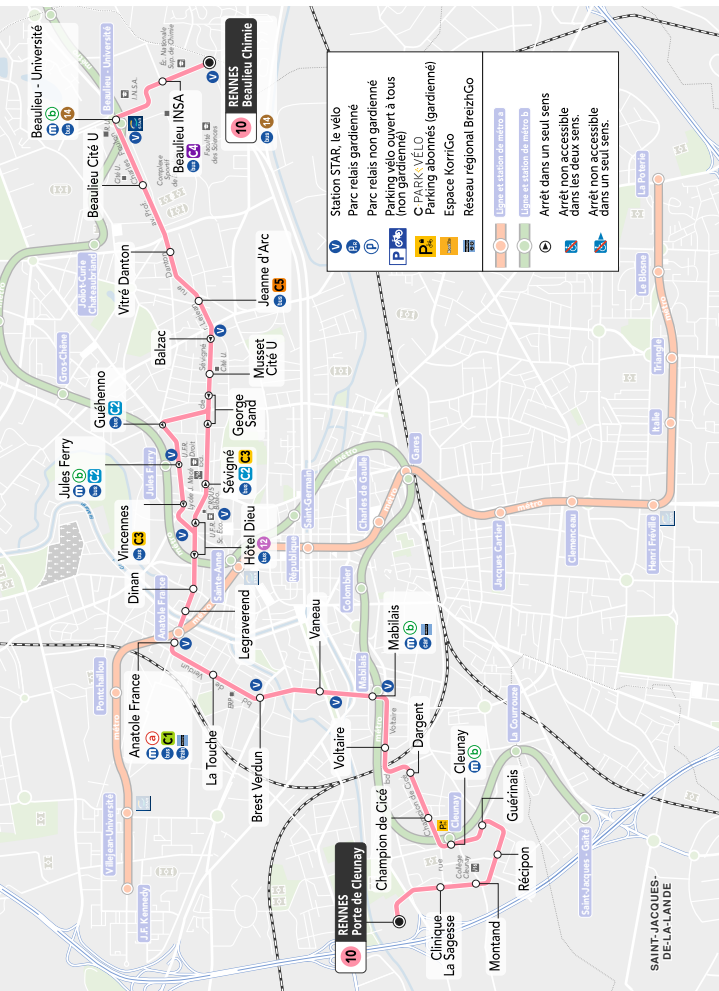

bus

10

Du lundi 7 juillet au dimanche 31 août 2025

ÉTÉ

horaires

10

Rennes (Beaulieu Chimie)
Rennes (Porte de Cleunay)

UN SERVICE DE
RENNES MÉTROPOLE

10 RENNES Porte de Cleunay

10 RENNES Beaulieu Chimie

La ligne **10** est accessible aux personnes à mobilité réduite. ATTENTION : les arrêts contenant ce symbole ne sont pas accessibles.

bus RENNES (Beaulieu Chimie) ➔ RENNES (Porte de Cleunay) ARRÊTS PRINCIPAUX DU LUNDI

 correspondance métro ligne  et ligne 

 RENNES (Porte de Cleunay)  RENNES (Beaulieu Chimie)

ARRÊTS PRINCIPAUX		SAMEDI																	
Rennes	Porte de Cleunay	6.00	6.35	7.05	7.35	8.05	8.35	9.00	9.20	9.40	10.00	10.20	10.40	11.00	11.20	11.40	12.00	12.20	12.40
	Cleunay 	6.05	6.41	7.11	7.41	8.11	8.41	9.06	9.26	9.46	10.06	10.26	10.46	11.06	11.26	11.46	12.06	12.26	12.46
	Mabilais 	6.10	6.45	7.15	7.45	8.15	8.45	9.10	9.30	9.50	10.10	10.30	10.50	11.10	11.30	11.50	12.10	12.30	12.50
	Anatole France 	6.16	6.50	7.20	7.50	8.20	8.50	9.15	9.35	9.55	10.15	10.35	10.55	11.15	11.35	11.55	12.15	12.35	12.55
	Hôtel Dieu	6.19	6.52	7.22	7.52	8.22	8.52	9.17	9.37	9.57	10.18	10.38	10.58	11.18	11.38	11.59	12.19	12.39	12.59
	Musset Cité U	6.22	6.55	7.25	7.55	8.25	8.55	9.20	9.40	10.00	10.21	10.41	11.01	11.21	11.41	12.02	12.22	12.42	13.02
	Vitré Danton	6.25	6.58	7.28	7.58	8.28	8.58	9.23	9.43	10.03	10.24	10.44	11.04	11.24	11.44	12.05	12.25	12.45	13.05
	Beaulieu - Université 	6.27	7.00	7.30	8.00	8.30	9.01	9.26	9.46	10.06	10.27	10.47	11.07	11.27	11.47	12.08	12.28	12.48	13.08
	Beaulieu Chimie	6.29	7.02	7.32	8.02	8.32	9.03	9.28	9.48	10.08	10.29	10.49	11.09	11.29	11.49	12.10	12.30	12.50	13.10